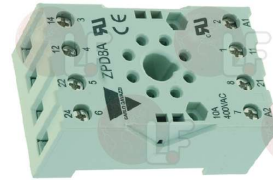

ELVIOMEX-ALFA HLE.00.00034

ELVIOMEX-ALFA 003.00.00034

Remote control switches

3351074 CONTACTOR 3RT1016 16A 230V
for Dishwasher (ELVIOMEX-ALFA) KNOSSOS122
for Dishwasher hood type (ELVIOMEX-ALFA) TURBO1500
for Glasswasher/Cupwasher (ELVIOMEX-ALFA)
VERGINA840