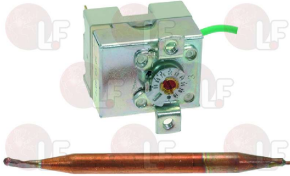

Suitable for:

ELVIOMEX-ALFA

Suitable for:

Thermostats

3444183 SINGLE-PHASE THERMOSTAT 0-90°C

covered capillary 1500 mm
bulb $\varnothing$ 6.5x70 mm
16A 250V
for Dishwasher (ELVIOMEX-ALFA)

ELVIOMEX-ALFA HLE.00.00168

ELVIOMEX-ALFA HLE.00.00213

ELVIOMEX-ALFA 003.00.00168

ELVIOMEX-ALFA 003.00.00213

Timers

3322206 PROGRAMMER P26 3 CAMS

cycle 120 seconds
230V 50Hz
complete with knob
for all models
for Dishwasher (ELVIOMEX-ALFA)