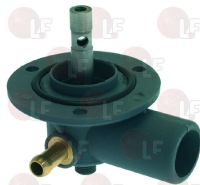

3743082 BOTTOM IMPELLER SUPPORT

pin \varnothing 10 mm
for Glasswasher/Cupwasher (ELVIOMEX-ALFA)
EUROLINE40

ELVIOMEX-ALFA YDR.EU.00014

ELVIOMEX-ALFA 002.40.00014

3243349 COMPLETE WASH RINSE IMPELLER

length 405 mm
for Glasswasher/Cupwasher (ELVIOMEX-ALFA)
EUROLINE40